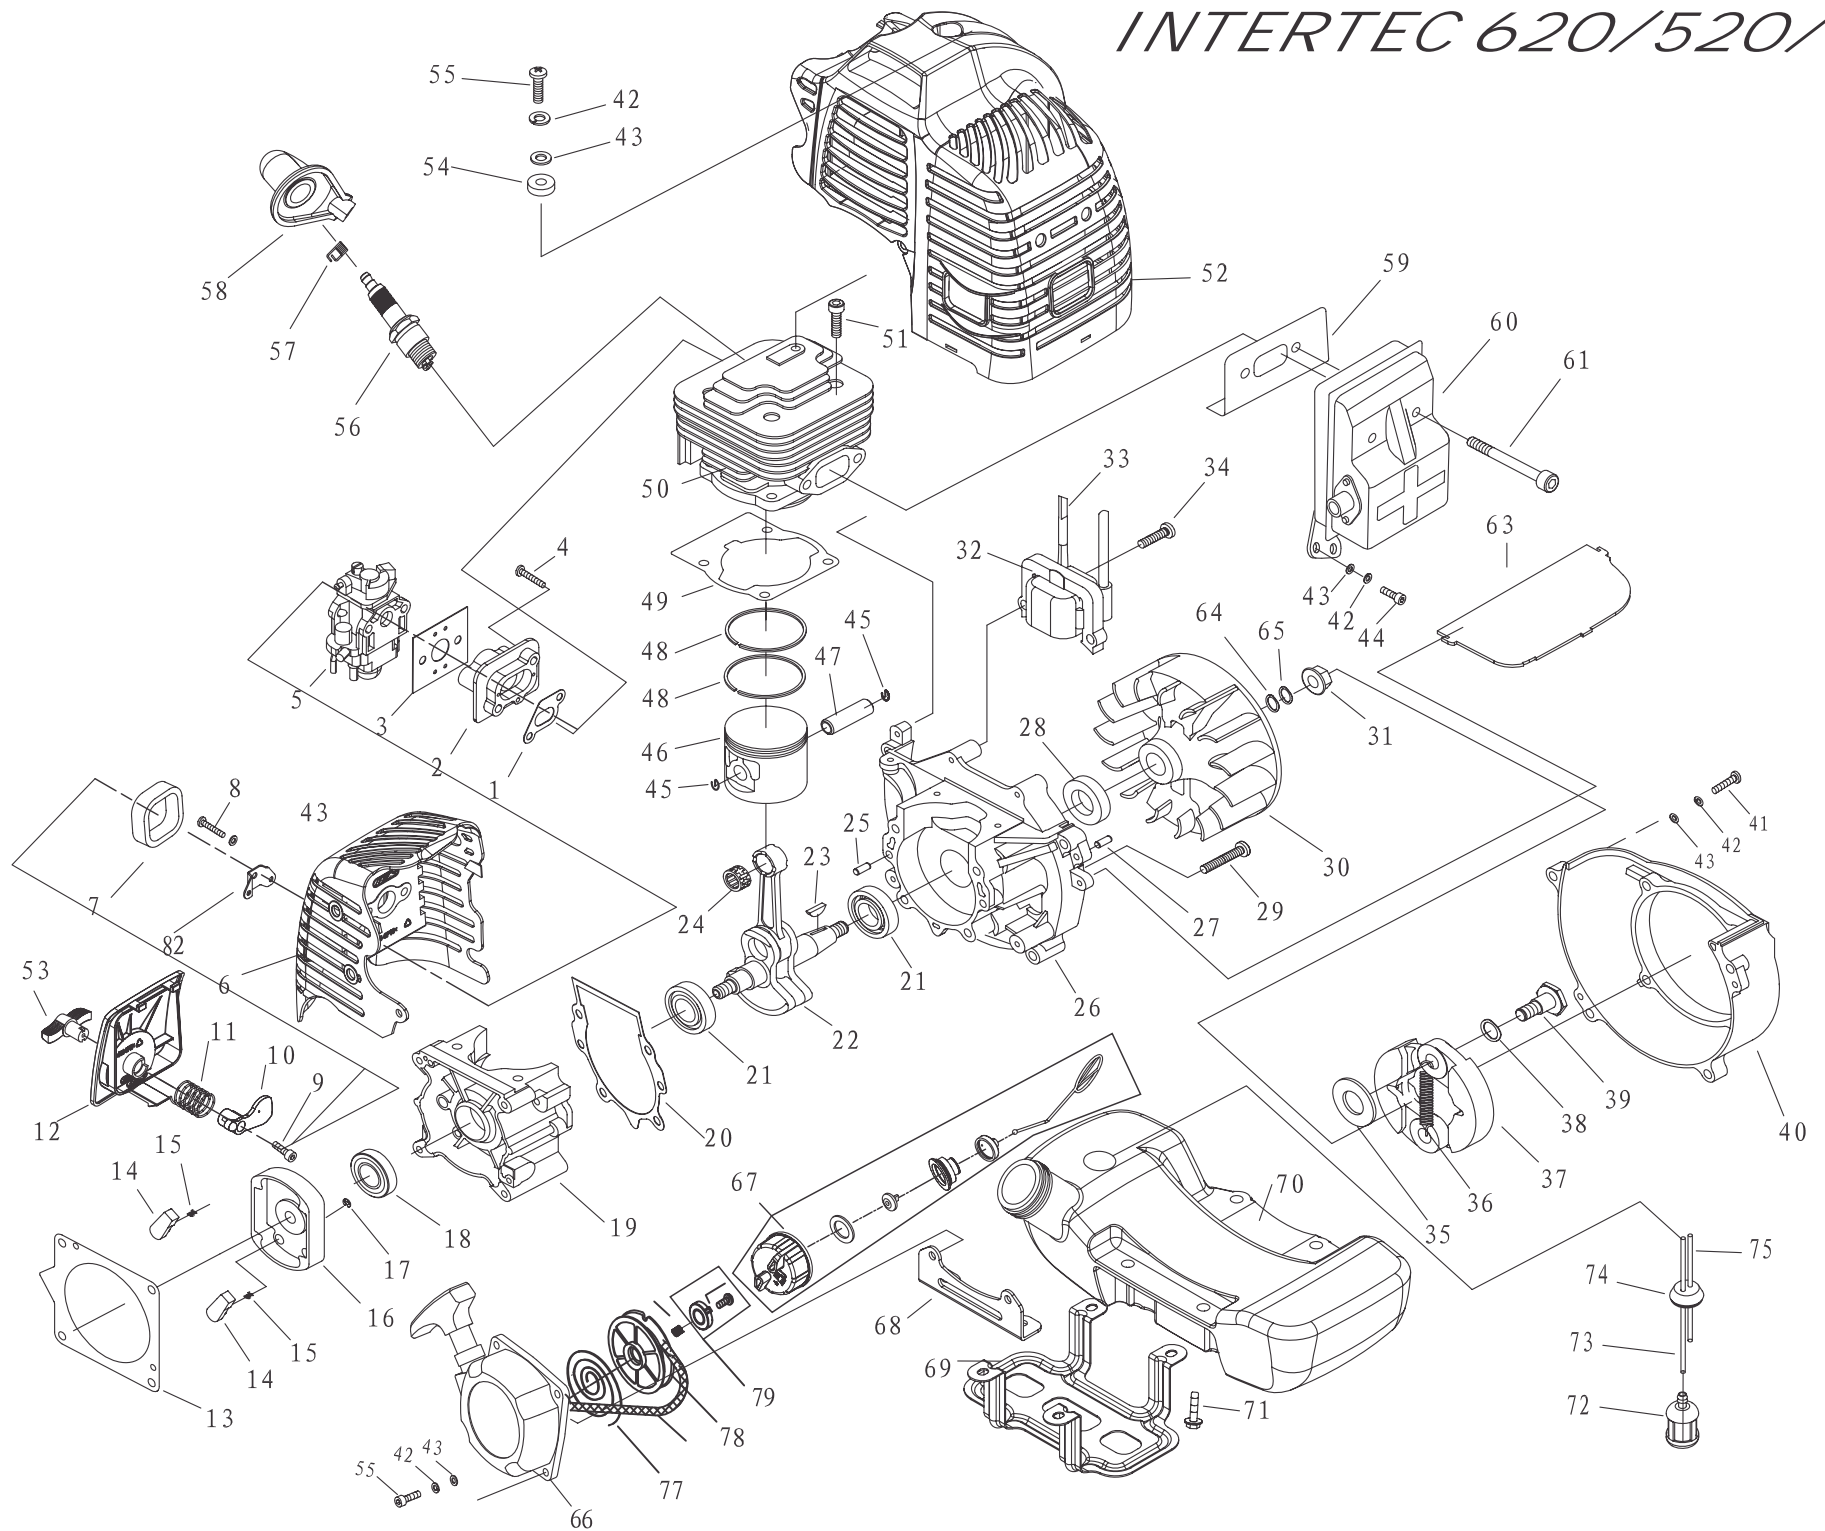

INTERTEC 620/520/420

INTERTEC 620/520/420

INTERTEC 620/520/420

PARTES DO MOTOR			
	DRAW N°		
062516031	1	GASKET	JUNTA DA BRIDA
062131031	2	COVER GASKET	BRIDA
062516016	3	GASKET	JUNTA DO CARBURADOR
605105254	4	SCREW	PARAFUSO M5X25
062151003	5	CARBURETOR	CARBURADOR
062118151	6	CLEANER COVER ONE	COBERTURA DO CARBURADOR
062173011	7	FILTER	FILTRO DE AR ESPONJA
605105501	8	SCREW	PARAFUSO M5X50
062117551	9	SCREW M3X12	PARAFUSO
	10	CHOKE	ALAVANCA DO AFOGADOR
	11	SPRING	MOLA ALAVANCA DO AFOGADOR
	12	CLEANER COVER TWO	COBERTURA DO FILTRO DE AR
062516045	13	GASKET	JUNTA METALICA DA PARTIDA
062166551	14	START CLAW	PEÇA DE ENGATE
	15	START CLAW SPRING	MOLA DA PEÇA DE ENGATE
	16	STARTER REEL	COPO DE ARRANQUE
	17	STOP RING	ANEL DE SEGURANÇA DO COPO DE ARRANQUE
662901621	18	OIL SEAL	RETENTOR PQ
062111011	19	CRANK CASE S	CARCAÇA PQ
062516041	20	GASKET	JUNTA DA CARCAÇA
660102152	21	BEARING	ROLAMENTO 6202
062120111	22	CRANKSHAFT	VIRABREQUIM
639635131	23	KEY 3X5X13	CHAVETA
062210031	24	BEARING\ ROLLER CAGE	GAIOLA DE AGULHAS DO PISTÃO
062111021	26	CRANK CASE L	CARCAÇA GR
662901111	28	OIL SEAL	RETENTOR GR
605105304	29	SCREW	PARAFUSO M5X30
062141303	30	MAGNETO ROTOR	VOLANTE
620208001	31	NUT M8	PORCA
062142303	32	IGNITION COIL	MODULO ELETRONICO
062142111	33	CORD COMP	CABO DO ELETRONICO
605105204	34	SCREW	PARAFUSO M5X20
062183011	35	WASHER B	ARRUELA LISA DA EMBREAGEM
062184011	36	SPRING CLUTCH	MOLA DA EMBREAGEM
062180011	36	SPRING CLUTCH	MOLA DA EMBREAGEM
	37	EXPANDER	EMBREAGEM
062183021	38	WASHER	ARRUELA ABAULADA DA EMBREAGEM
062505211	39	SCREW PIN	PARAFUSO DA EMBREAGEM
062180311	40	FAN COVER	CARCAÇA DO VOLANTE