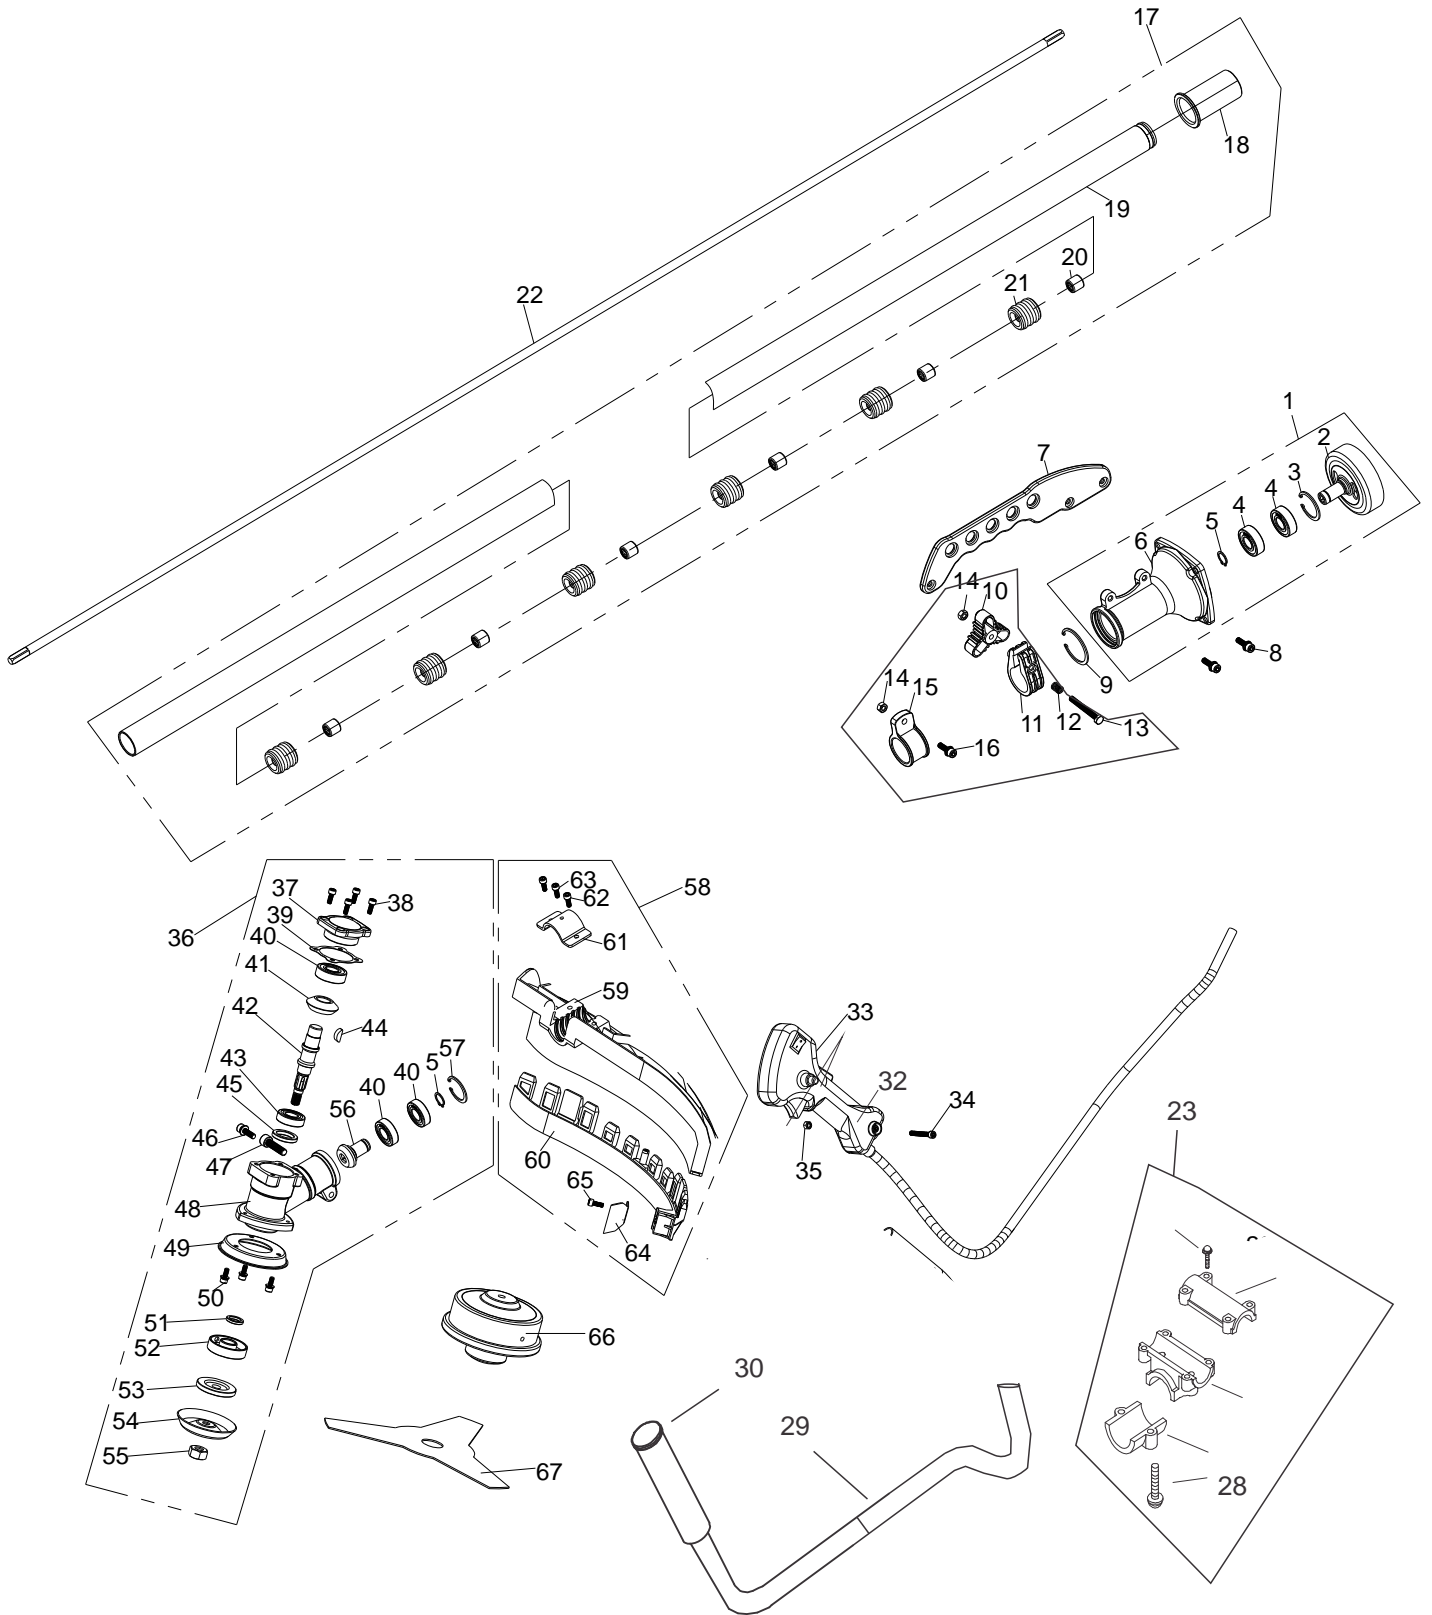

INTERTEC 620/520/420

INTERTEC 620/520/420

PARTES DA HASTE			
	DRAW N°		
062043541	1	CLUTCH COMP ASSY	CARÇA DO ACOPLAMENTO CPL
062223201	2	CLUTCH	TAMBOR
	3	CLIP	ANEL ELASTICO C35
660102131	4	BEARING	ROLAMENTO 6202
629115100	5	CLIP	ANEL ELASTICO C15
062043501	6	CLUTCH COMP	CARÇA DO ACOPLAMENTO
062315021	7	BELT SUPPORT	SUORTE DO CINTO
605106164	8	SCREW	PARAFUSO ALLEN M6X16
		CLIP	ANEL ELASTICO C45
062315551	10	TURNSTILE	BORBOLETA \ MANOPLA
	11	CLAMP A	BRAÇADEIRA A
	12	BUSH	BUCHA
	13	SCREW M6X50	PARAFUSO
	14	NUT M6	PORCA
	15	CLAMP B	BRAÇADEIRA B
	16	SCREW M6X20	PARAFUSO
062270551	17	PIPE ASSY WITH SHAFT	TUBO CPL
062270001	18	PIPE COMP	BUCHA DO ACOPLAMENTO
062270551	19	PIPE C32X1500	TUBO 32MMX1500MM
	20	BEARING HK101615	GAIOLA DE AGULHAS
	21	BUSH 32MM	BUCHA DO TUBO
062270011	21	BUSH 32MM	BUCHA DO TUBO
062280001	22	SHAFT C10X1545	CARDA 10MMX1545MM
062260501	23	HOLDER ASSY	SUORTE DO GUIDÃO CPL
605106204	24	SCREW	PARAFUSO ALLEN M6X20
605108154	28	SCREW TO HOLDER	PARAFUSO M8X30
062310011	29	HANDLE	GUIDÃO C/ PUNHO
062310401	30	HANDGRIP	PUNHO DE BORRACHA
062310501	32	TRIGGER TRHOTTLE ASSY	EMPUNHADURA ACELERADOR CPL
062117516	33	TRIGGER SET	KIT GATILHO

INTERTEC 620/520/420

INTERTEC 620/520/420

PARTES DA HASTE			
	DRAW N°		
605105354	34	SCREW	PARAFUSO M5X35
620205000	35	NUT	PORCA M5
062211551	36	GEAR HEAD ASSY	TRANSMISSÃO CPL
062211151	37	GEAR HEAD COVER	COBERTURA DA TRANSMISSÃO
605105124	38	SCREW	PARAFUSO M5X12
062516011	39	GASKET	JUNTA DA TRANSMISSÃO
660102335	40	BEARING	ROLAMENTO 6201
342211642	41	PASSIVE CIRQE GEAR	COROA
	42	SHAFT	EIXO DA TRANSMISSÃO
	56	VOLUNTARY CIRQE GEAR	PINHÃO
660102153	43	BEARING	ROLAMENTO 6202
639650161	44	KEY 5X16	CHAVETA
662900621	45	OIL SEAL	RETENTOR
605106164	46	SCREW	PARAFUSO M6X16
605108254	47	SCREW	PARAFUSO M8X25
062211501	48	GEAR HEAD	CARÇA DA TRANSMISSÃO
062222501	49	PROTECTING COVER	CAPA DE PROTEÇÃO
605105124	50	SCREW	PARAFUSO M5X12
624315121	51	WASHER	ARRUELA
062222001	52	SPLINE WASHER	PROTETOR DO ROLAMENTO
062211101	53	BLADE OF DOWN RESSONG BOARD	ARRUELA DE PRESSÃO
062224001	54	PROTECTING COER	LIMITADOR DE ALTURA
620212136	55	NUT M10X1,25	PORCA DA FACA
062160546	58	BLADE GUARD ASSY	PROTEÇÃO DA NAVALHA CPL
062160016	61	PLATE OF BLADE	CHAPA DE FIXAÇÃO DA PROTEÇÃO
605105204	62	SCREW	PARAFUSO M5X20
605105124	63	SCREW	PARAFUSO M5X12
062200151	64	LITTLE KNIFE	FACA PQ DO PROTETOR DA NAVALHA
	65	SCREW 4.2X13	PARAFUSO