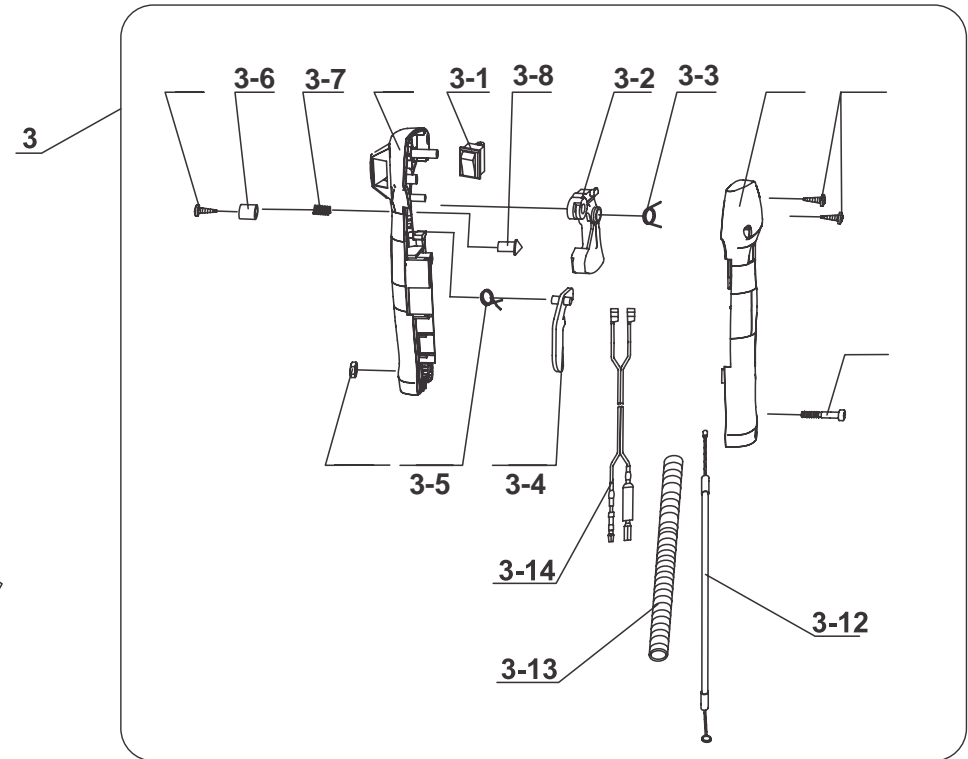

INTERTEC 506 - PERFURADOR

INTERTEC 506 - PERFURADOR

No.	Code	Descrição	
1	000520501	MOTOR 52CC	
2	055211561	CX ENGRENAGENS CPL	
3	161310451	EMPUNHADURA ACEL. CPL	
3	010117551	EMPUNHADURA ACEL. CPL	
3	026310431	EMPUNHADURA ACEL. CPL	
4	161310400	PUNHO DE BORRACHA	
5	055310001	GUIDÃO	
6	603106205	PARAFUSO 6X20	
7	055221011	EIXO DE ACIONAMENTO	
8		JUNTA	
9	626706000	ARRUELA PRESSÃO M6	
10		JUNTA	
11	605106125	PARAFUSO	
12		GRAMPO	
13	330505211	BROCA 200 SIMPLES	
13	330505203	BROCA 200 DUPLA	
13	330505151	BROCA 150 SIMPLES	
13	330505153	BROCA 150 DUPLA	
13	330505101	BROCA 100 SIMPLES	
13	330505253	BROCA 250 DUPLA	
14	055118261	DISSIPADOR DE CALOR	
15	330545101	EXTENSÃO 60CM	
15	330545111	EXTENSÃO 100CM	
2.0	055180011	EMBREAGEM	
2.1	055223202	TAMBOR	
2.2	055211506	CARCAÇA DA CAIXA GR	
2.8		CARCAÇA INTERNA DA CAIXA	
2.13		CARCAÇA DA CAIXA PQ	
2.3		PINO	
2.4	660102152	ROLAMENTO 6202	
2.5	629235145	ANEL ELÁSTICO C35	
2.6	629115100	ANEL ELÁSTICO C15	
2.7	055211116	ENGRENAGEM	
2.9	660102335	ROLAMENTO 6201	
2.10	055211111	ENGRENAGEM	
2.11	660107271	ROLAMENTO 6004	
2.12	662901001	RETENTOR 20X35X7	
2.14	605105404	PARAFUSO M5X40	
2.15	055221011	EIXO DE ACIONAMENTO	
2.16	605105304	PARAFUSO M5X30	
2.17		TAMPÃO M10X10	
2.18	055221001	ENGRENAGEM	
2.19	605105254	PARAFUSO M5X25	
3.1	062117011	INTERRUPTOR	
3.2	076117011	GATILHO ACELERADOR	
3.3	076117061	MOLA DO ACELERADOR	
3.1	161517521	KIT GATILHO	
3.2			
3.4			
3.5			076117091
3.6	076117081	TRAVA DO ACELERADOR	
3.7	076117071	MOLA TRAVA DO GATILHO	
3.12	070051001	CABO ACELERADOR	
3.13	043755681	CAPA DO CABO	
3.1	076142116	INTERRUPTOR	
3.14		CABO ELETRONICO	