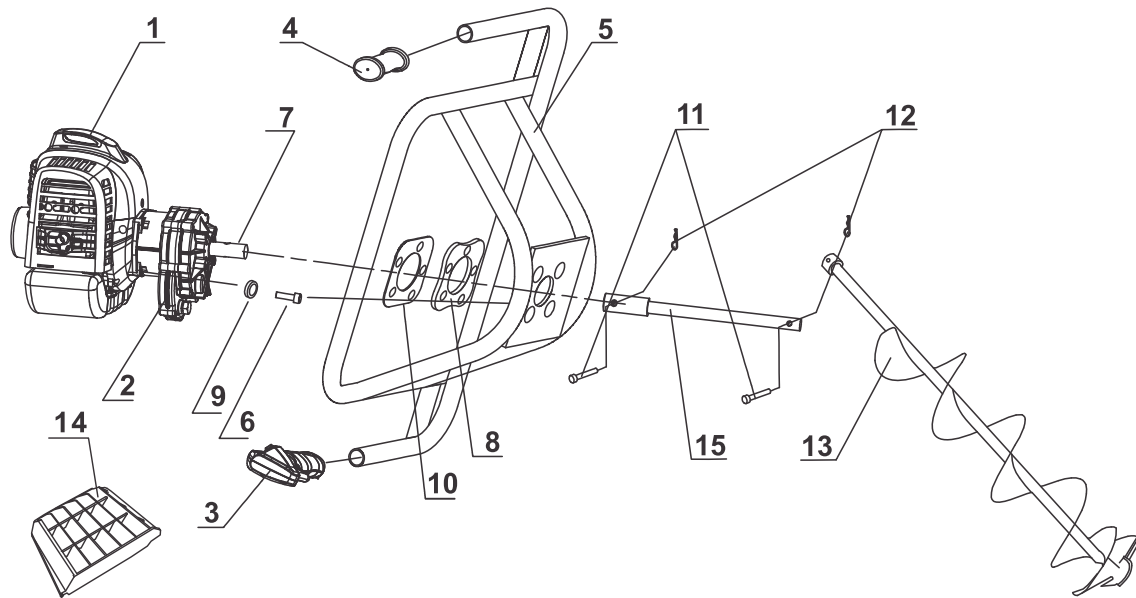

INTERTEC 506 - PERFURADOR

INTERTEC 506 - PERFURADOR

No.	Code	Descrição	
1	000520501	MOTOR 52CC	
2	055211561	CX ENGRENAGENS CPL	
3	161310451	EMPUNHADURA ACEL. CPL	
3	010117551	EMPUNHADURA ACEL. CPL	
3	026310431	EMPUNHADURA ACEL. CPL	
4	161310400	PUNHO DE BORRACHA	
5	055310001	GUIDÃO	
6	603106205	PARAFUSO 6X20	
7	055221011	EIXO DE ACIONAMENTO	
8		JUNTA	
9	626706000	ARRUELA PRESSÃO M6	
10		JUNTA	
11	605106125	PARAFUSO	
12		GRAMPO	
13	330505211	BROCA 200 SIMPLES	
13	330505203	BROCA 200 DUPLA	
13	330505151	BROCA 150 SIMPLES	
13	330505153	BROCA 150 DUPLA	
13	330505101	BROCA 100 SIMPLES	
13	330505253	BROCA 250 DUPLA	
14	055118261	DISSIPADOR DE CALOR	
15	330545101	EXTENSÃO 60CM	
15	330545111	EXTENSÃO 100CM	
2.0	055180011	EMBREAGEM	
2.1	055223202	TAMBOR	
2.2	055211506	CARCAÇA DA CAIXA GR	
2.8		CARCAÇA INTERNA DA CAIXA	
2.13		CARCAÇA DA CAIXA PQ	
2.3		PINO	
2.4	660102152	ROLAMENTO 6202	
2.5	629235145	ANEL ELÁSTICO C35	
2.6	629115100	ANEL ELÁSTICO C15	
2.7	055211116	ENGRENAGEM	
2.9	660102335	ROLAMENTO 6201	
2.10	055211111	ENGRENAGEM	
2.11	660107271	ROLAMENTO 6004	
2.12	662901001	RETENTOR 20X35X7	
2.14	605105404	PARAFUSO M5X40	
2.15	055221011	EIXO DE ACIONAMENTO	
2.16	605105304	PARAFUSO M5X30	
2.17		TAMPÃO M10X10	
2.18	055221001	ENGRENAGEM	
2.19	605105254	PARAFUSO M5X25	
3.1	062117011	INTERRUPTOR	
3.2	076117011	GATILHO ACELERADOR	
3.3	076117061	MOLA DO ACELERADOR	
3.1	161517521	KIT GATILHO	
3.2			
3.4			
3.5			076117091
3.6	076117081	TRAVA DO ACELERADOR	
3.7	076117071	MOLA TRAVA DO GATILHO	
3.12	070051001	CABO ACELERADOR	
3.13	043755681	CAPA DO CABO	
3.1	076142116	INTERRUPTOR	
3.14		CABO ELETRONICO	