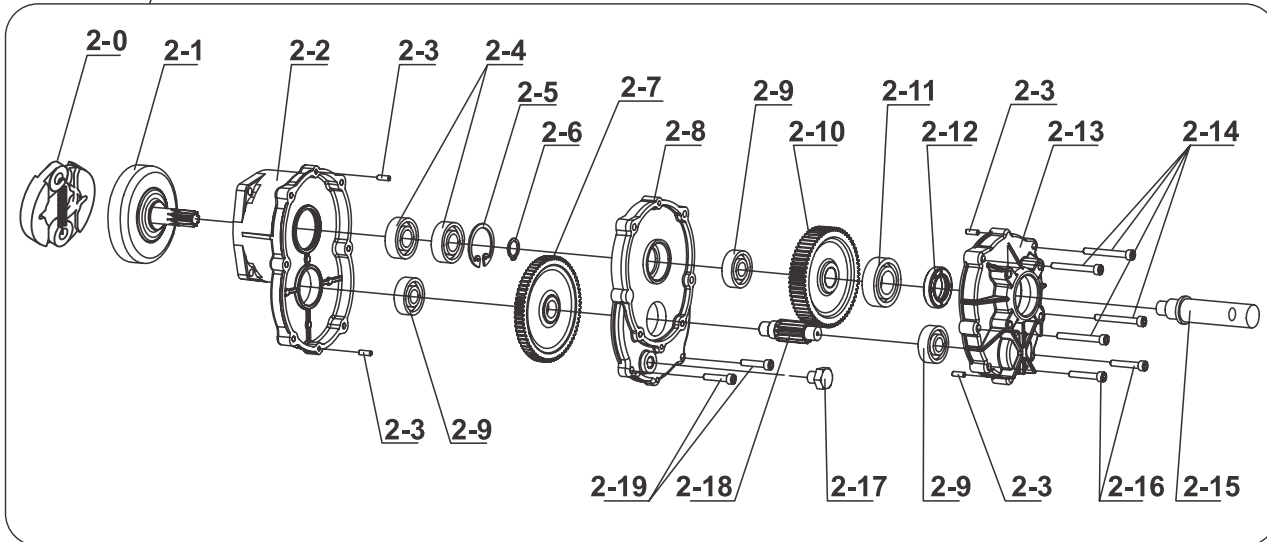

INTERTEC 506 - PERFURADOR

INTERTEC 506 - PERFURADOR

No.	Code	Descrição	
1	000520501	MOTOR 52CC	
2	055211561	CX ENGRENAGENS CPL	
3	161310451	EMPUNHADURA ACEL. CPL	
3	010117551	EMPUNHADURA ACEL. CPL	
3	026310431	EMPUNHADURA ACEL. CPL	
4	161310400	PUNHO DE BORRACHA	
5	055310001	GUIDÃO	
6	603106205	PARAFUSO 6X20	
7	055221011	EIXO DE ACIONAMENTO	
8		JUNTA	
9	626706000	ARRUELA PRESSÃO M6	
10		JUNTA	
11	605106125	PARAFUSO	
12		GRAMPO	
13	330505211	BROCA 200 SIMPLES	
13	330505203	BROCA 200 DUPLA	
13	330505151	BROCA 150 SIMPLES	
13	330505153	BROCA 150 DUPLA	
13	330505101	BROCA 100 SIMPLES	
13	330505253	BROCA 250 DUPLA	
14	055118261	DISSIPADOR DE CALOR	
15	330545101	EXTENSÃO 60CM	
15	330545111	EXTENSÃO 100CM	
2.0	055180011	EMBREAGEM	
2.1	055223202	TAMBOR	
2.2	055211506	CARCAÇA DA CAIXA GR	
2.8		CARCAÇA INTERNA DA CAIXA	
2.13		CARCAÇA DA CAIXA PQ	
2.3		PINO	
2.4	660102152	ROLAMENTO 6202	
2.5	629235145	ANEL ELÁSTICO C35	
2.6	629115100	ANEL ELÁSTICO C15	
2.7	055211116	ENGRENAGEM	
2.9	660102335	ROLAMENTO 6201	
2.10	055211111	ENGRENAGEM	
2.11	660107271	ROLAMENTO 6004	
2.12	662901001	RETENTOR 20X35X7	
2.14	605105404	PARAFUSO M5X40	
2.15	055221011	EIXO DE ACIONAMENTO	
2.16	605105304	PARAFUSO M5X30	
2.17		TAMPÃO M10X10	
2.18	055221001	ENGRENAGEM	
2.19	605105254	PARAFUSO M5X25	
3.1	062117011	INTERRUPTOR	
3.2	076117011	GATILHO ACELERADOR	
3.3	076117061	MOLA DO ACELERADOR	
3.1	161517521	KIT GATILHO	
3.2			
3.4			
3.5			076117091
3.6	076117081	TRAVA DO ACELERADOR	
3.7	076117071	MOLA TRAVA DO GATILHO	
3.12	070051001	CABO ACELERADOR	
3.13	043755681	CAPA DO CABO	
3.1	076142116	INTERRUPTOR	
3.14		CABO ELETRONICO	