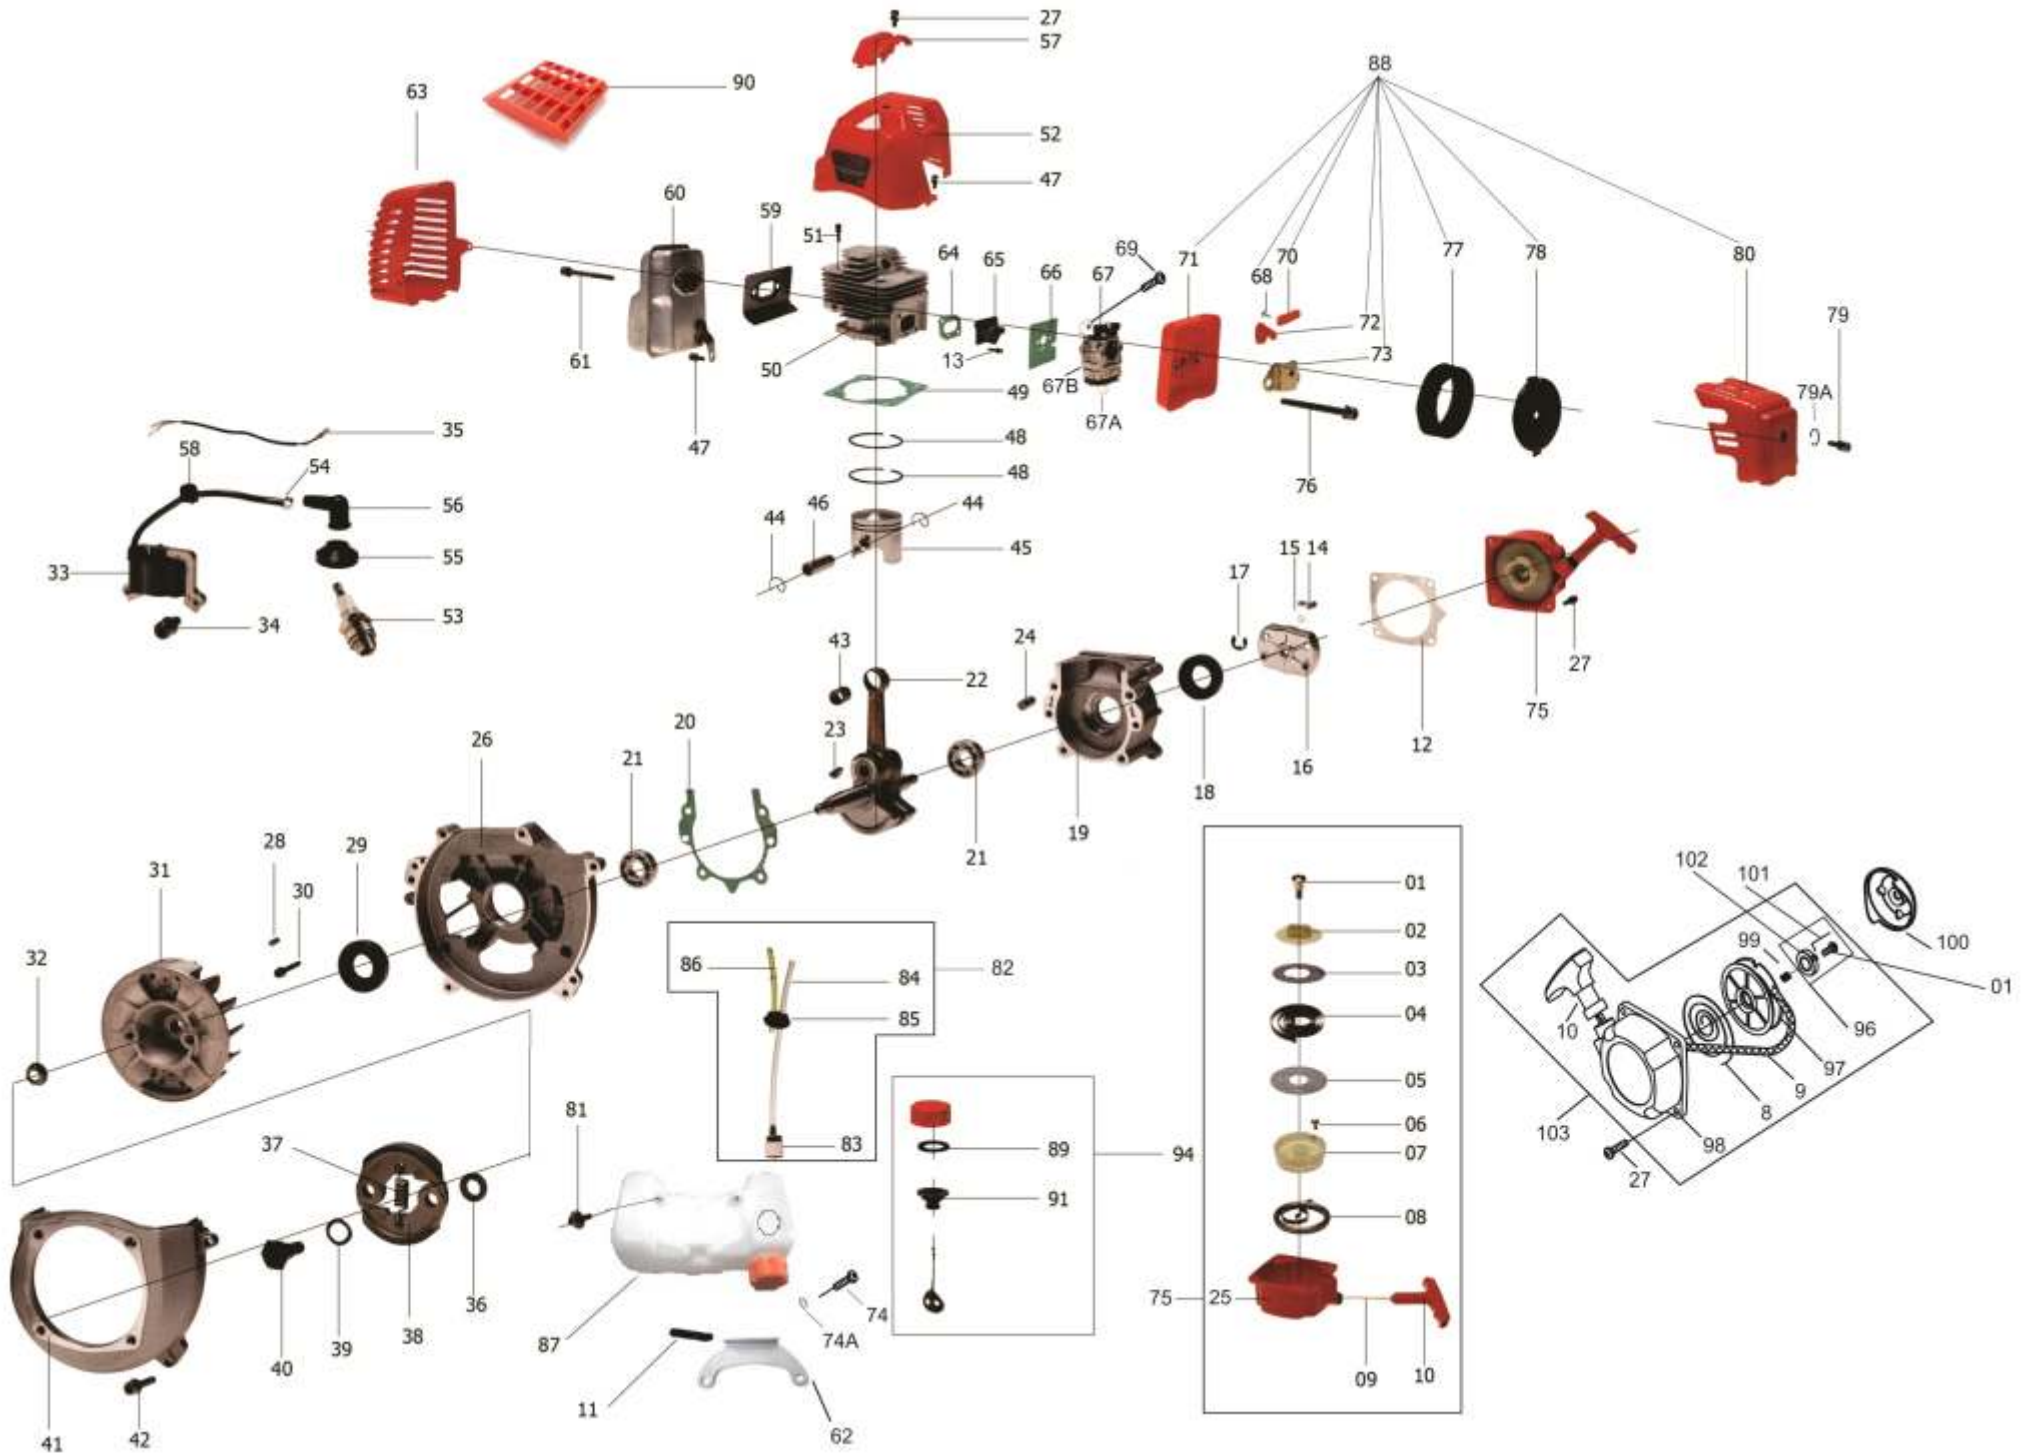

INTERTEC 506 - PERFURADOR

INTERTEC 506 - PERFURADOR