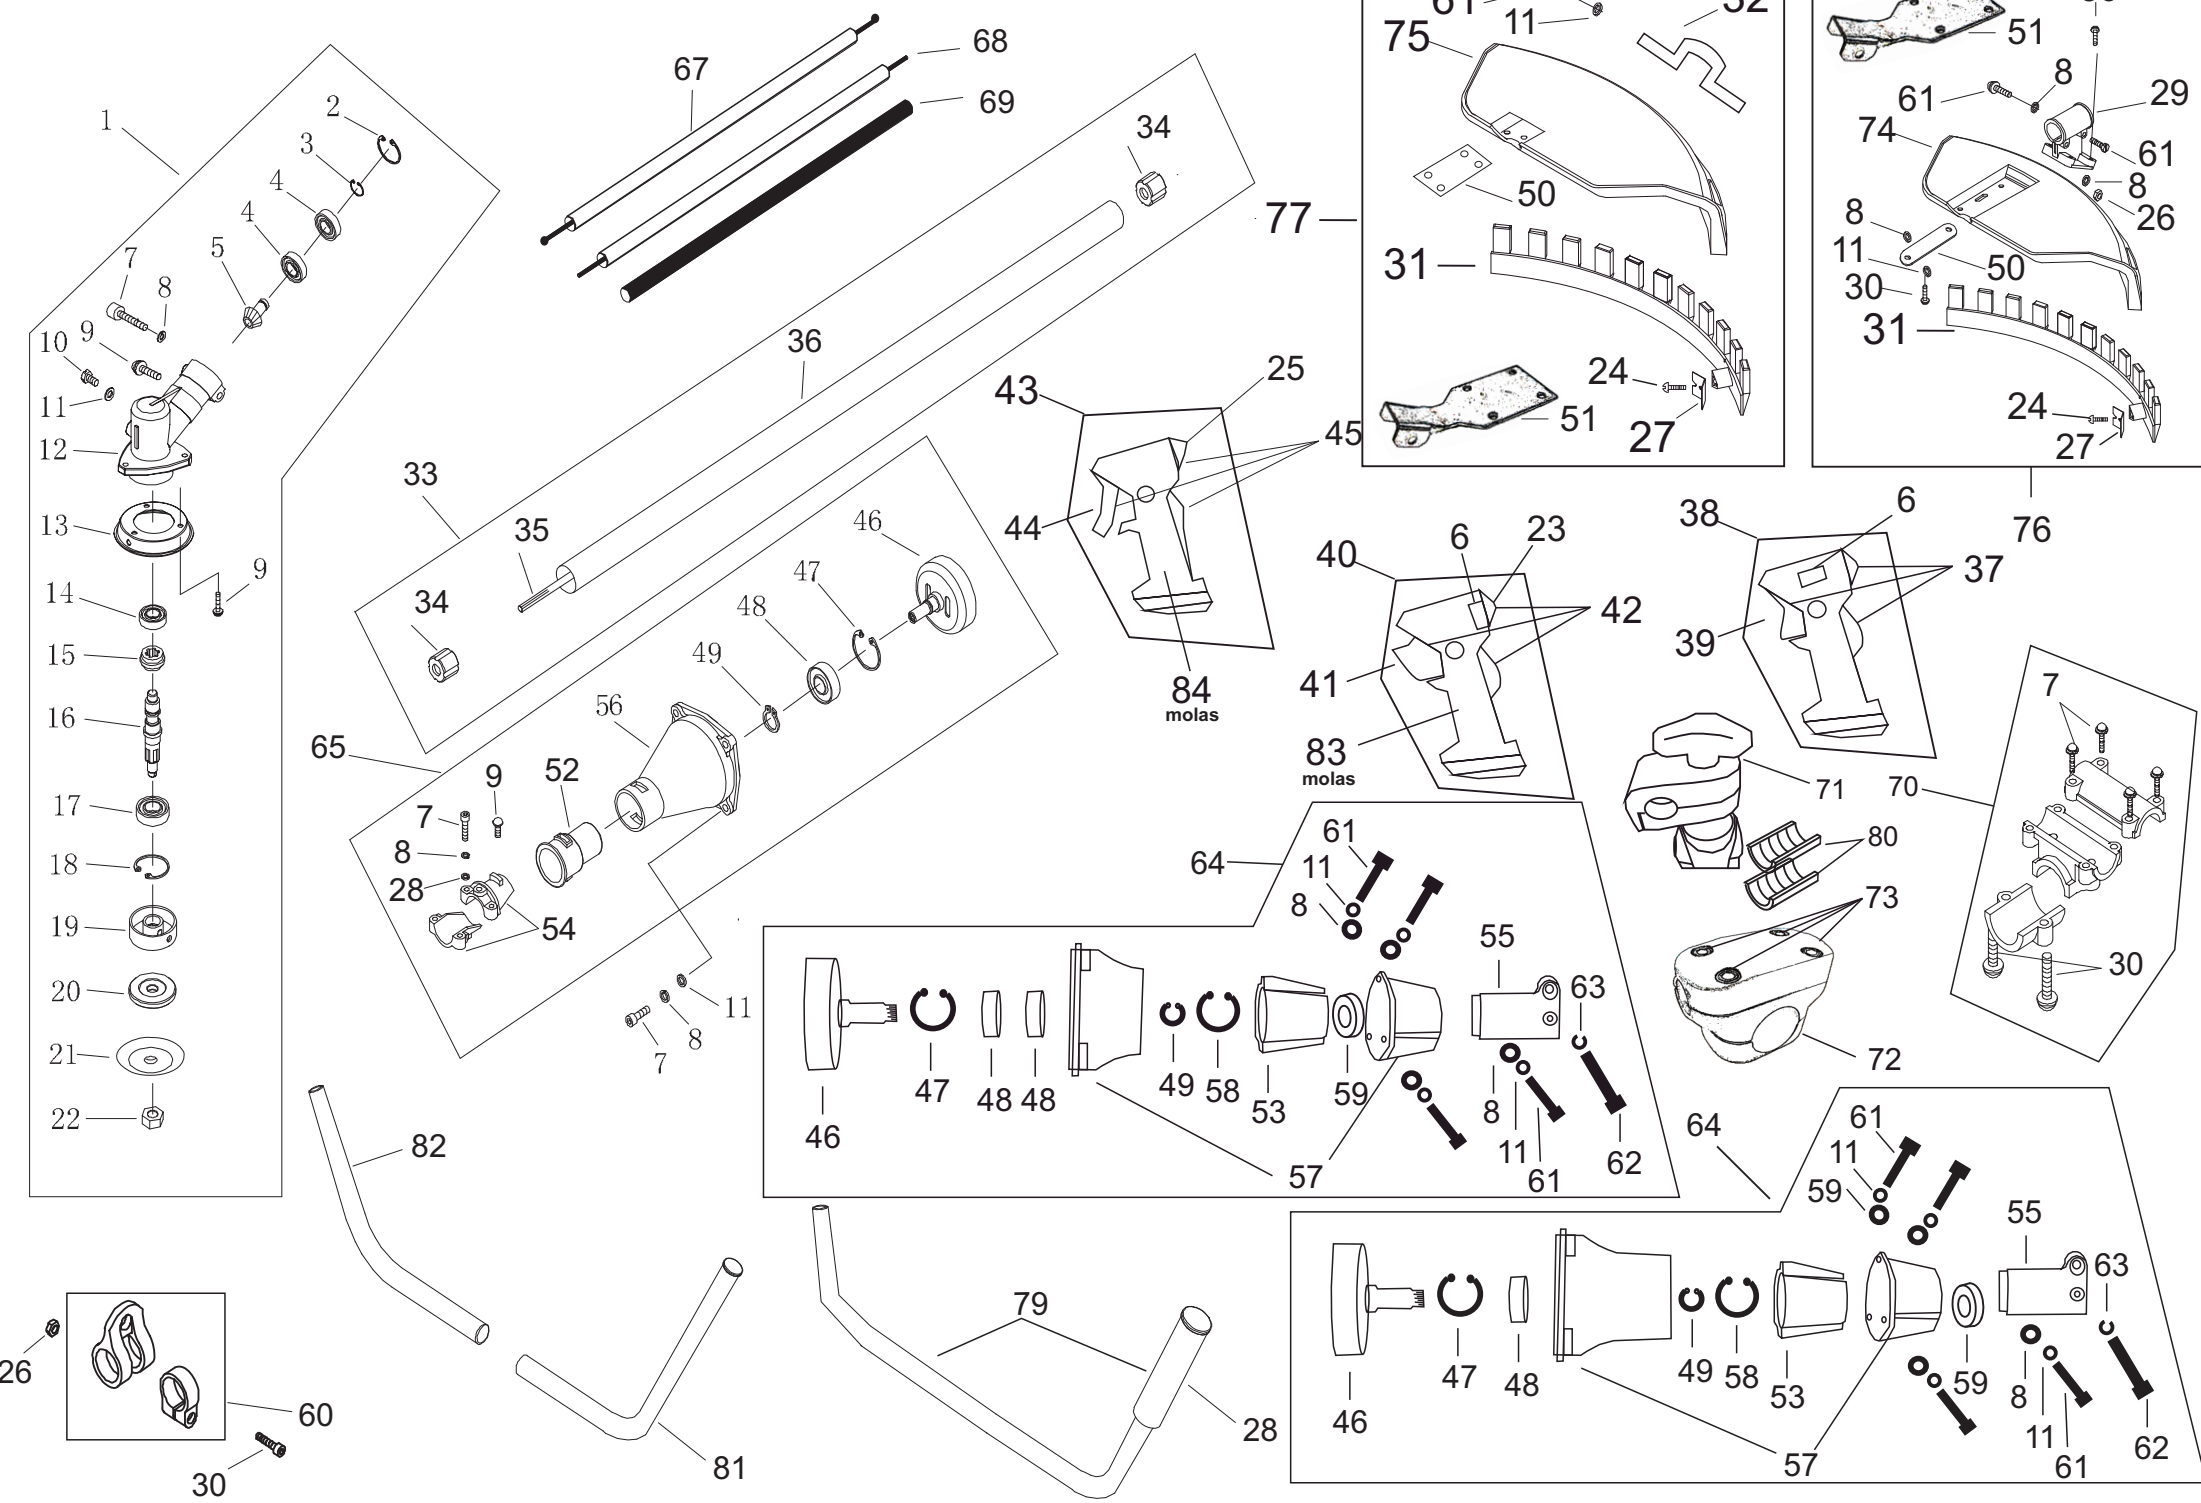

INTERTEC 427 430 432 435

INTERTEC 427 430 432 435