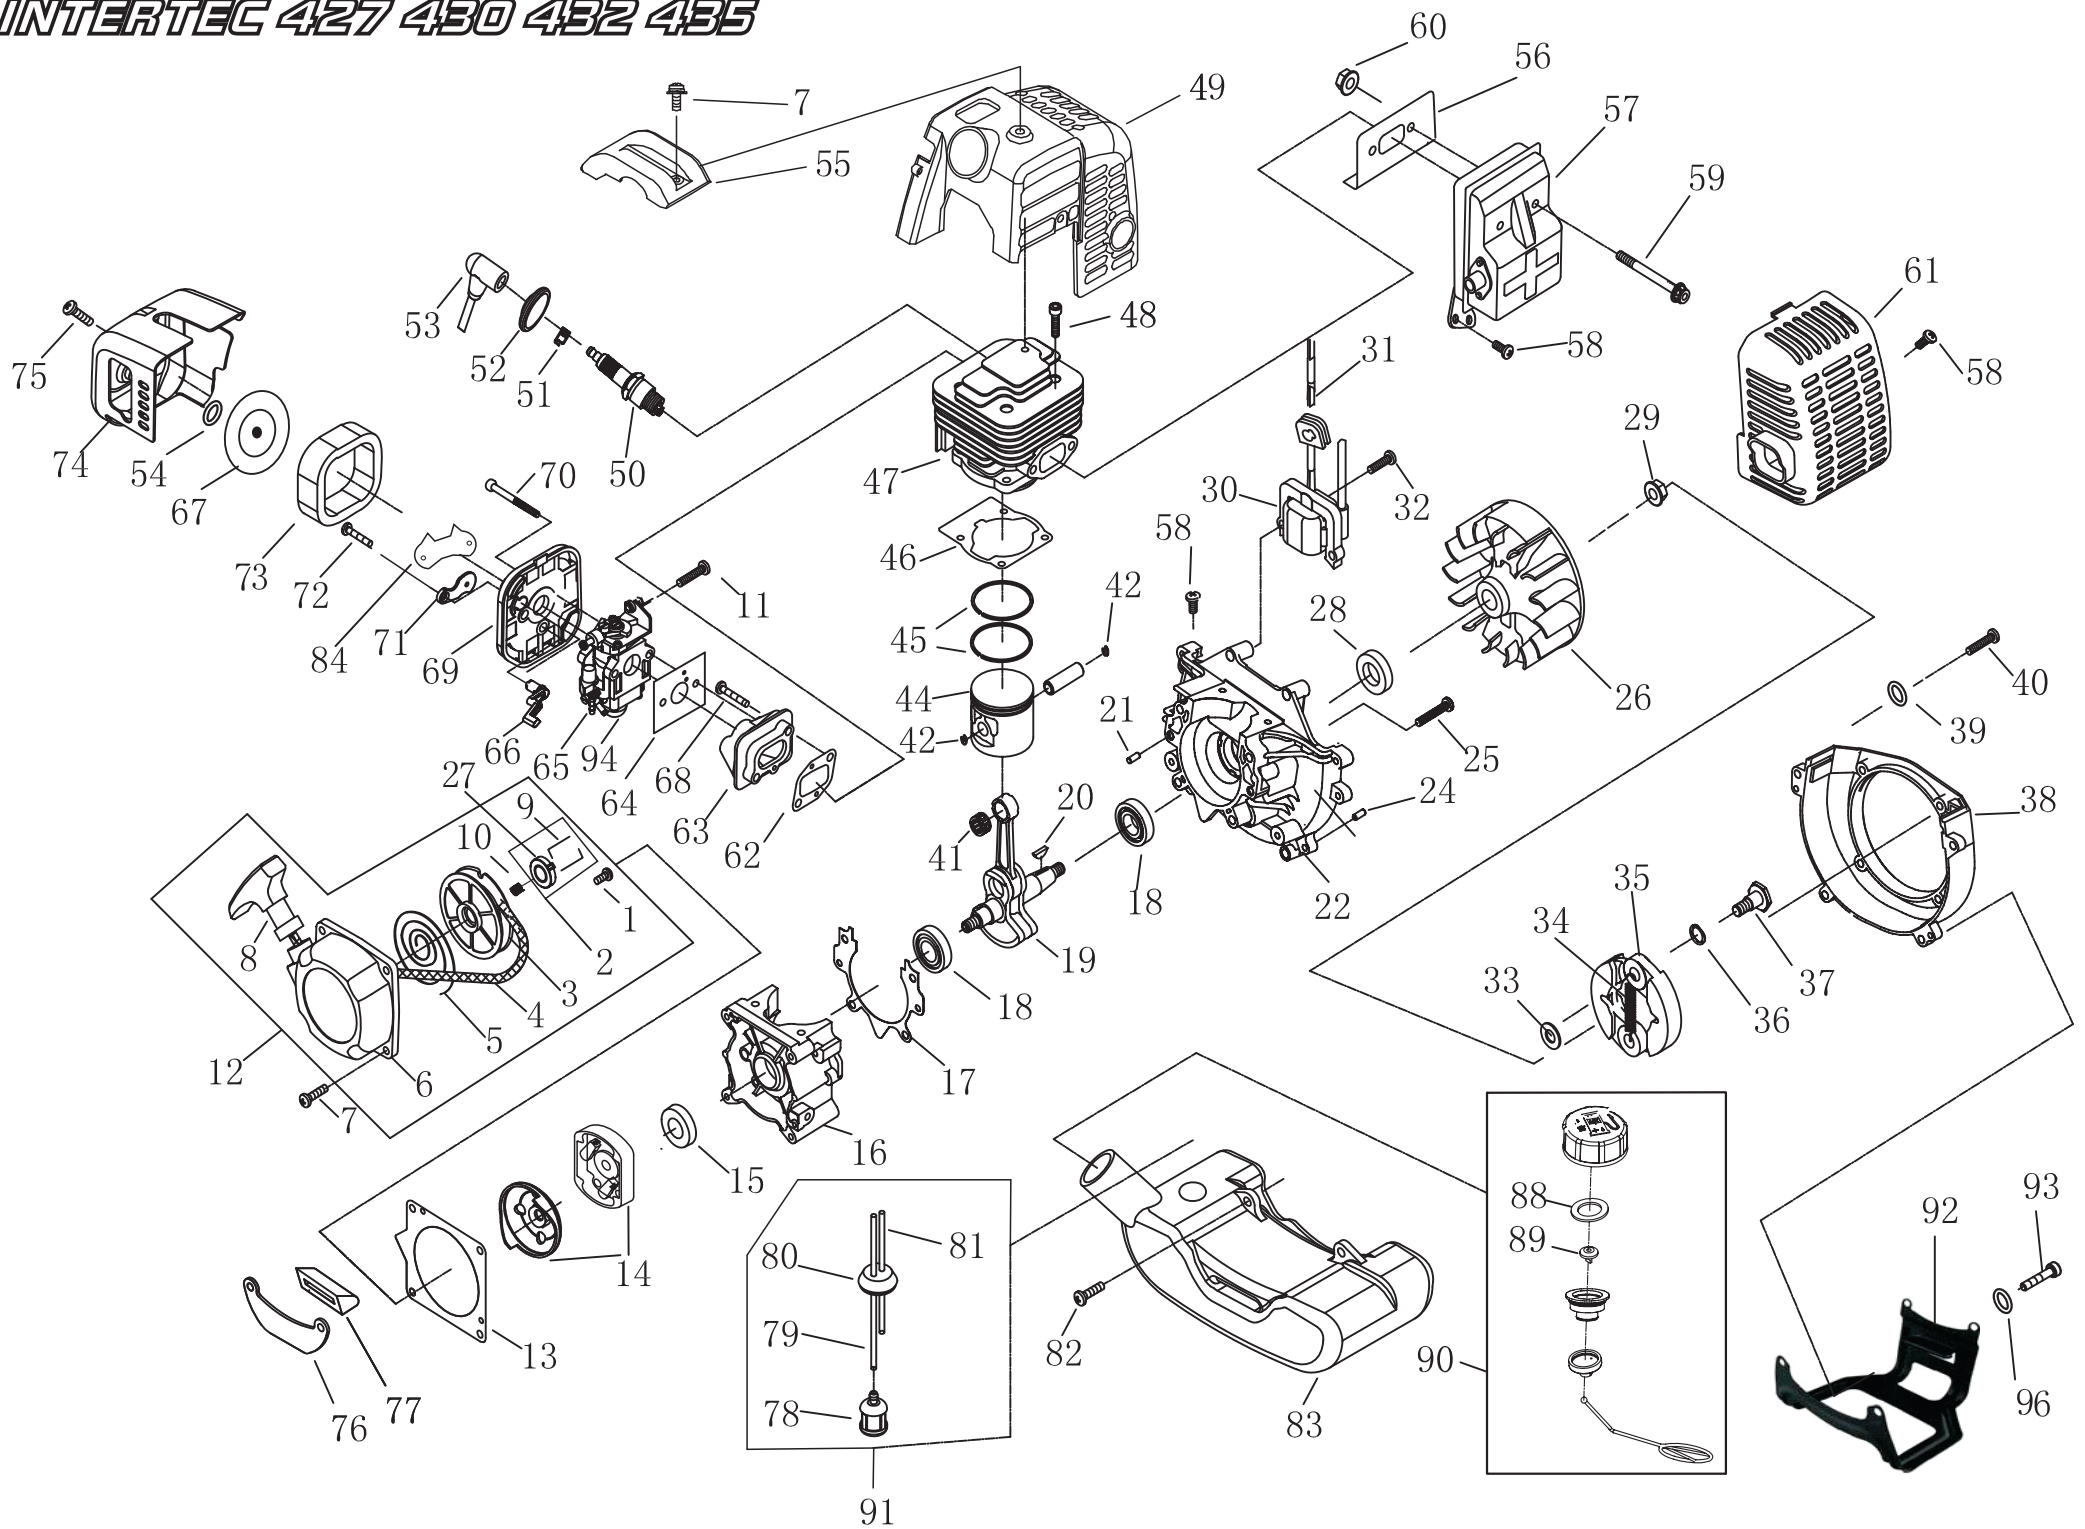

INTERTEC 427 430 432 435

INTERTEC 427 430 432 435

1	pulley screw / parafuso da polia-soberba	043506211	50	Spark plug / Vela Intertec	052603011
1	pulley screw / parafuso da polia-metrica	043506216	51	Spring / Mola do cachimbo	043604125
2	Start claw / Garra / Peça de Engate cpl	043138001	52	Plug cap / Capa do Cachimbo de Vela	665604231
3	Start rope reel / Polia partida normal	043162011	53	Cap / Cachimbo de vela	043604130
3	Start rope reel / Polia partida fácil	043162016	54	O-Washer 3.15x1.8 / Oring	663173241
3	Start rope reel / Polia partida fácil	043162017	55	Cover / Tampa da Cobertura do Cilindro preta	043118215
4	Rope / Corda - 100m	685003001	56	Gasket / Junta do Silencioso	043500030
4	Rope / Corda - 10m	685003011	57	Muffler / Silencioso	043174001
5	Recoil spring / Mola Partida normal	043163501	58	Screw M5x10 / Parafuso M5X10	603105104
5	Recoil spring / Mola Partida fácil	043163521	59	Screw M6x50 / Parafuso M6X50	605806765
6	Start caber / Tampa Partida	043112001	60	NUT 6 / Porca do prisioneiro do Silencioso	620206006
7	Screw M5x25 / Parafuso M5X25	605105254	61	Muffler cover / Cobertura do Silencioso preto	043174161
8	Start handle / Punho de Arranque	043402271	61	Muffler cover / Cobertura do Silencioso laranja	043174165
9	Spawl / peça de engate	043138009	62	Gasket / Junta da Brida	043511051
10	Start spring / Mola da peça de engate	043112011	63	Admitting pipe / Brida	043131051
11	Screw Carburetor / Parafuso oco carburador	043117086	64	Gasket / Junta do carburador	043511021
12	Starter Assy / Tampa partida cpl preta normal	043112017	65	Carburetor / Carburador	043151001
12	Starter Assy / Tampa partida cpl laranja normal	043112019	66	Choke Handle / Tirante Afogador	043151171
12	Starter Assy / Tampa partida cpl preta fácil	043112506	67	Inside cover / Tampa Interna	043173231
12	Starter Assy / Tampa partida cpl laranja fácil	062112511	68	Screw M5X20 / Parafuso da Brida M5X20	043151071
13	Gasket / Junta da tampa da partida	043500025	69	Cleaner inside cover / Proteção do Carburador	043151161
14	Start reel / Copo do Aranque normal	043112301	70	Screw m5x55 / Parafuso	605105555
14	Start reel / Copo do Aranque fácil	043112306	71	Choker / Borboleta do Tirante do Afogador	043151190
15	Oil Seal / Retentor PQ partida	662900043	72	Screw st2.9x6.5 / Parafuso do Tirante do Afogador	615219650
16	Crank case small / Carcaça do vb pequena	043111011	73	Filter net / Filtro Interno	043173221
17	Gasket / Junta da carcaça	043518010	74	Outside cover / Tampa Externa Carburador preta	043173001
18	Bearing 6202/ Rolamento	660102152	74	Outside cover / Tampa Externa Carburador laranja	043173005
19	Crank shaft / Virabrequim	043120001	75	Screw M5X12 / Parafuso M5X12	605105125
20	KEY 3x5x13 / Chaveta	639650130	76	Stand Motor/ Suporte do Motor Metal	043114161
21	Pin 5X10 / Pino Guia da Carcaça	635950101	77	Rubber cover / Protetor de Borracha	043112005
22	Crank case big / Carcaça do vb grande	043111021	78	Cleaner cover / Filtro Comb. Plastico pq	663601150
23			78	Cleaner cover / Filtro Com. Metal	663601120
24	Guide cover /Pino Guia do Volante	635940101	78	Cleaner cover / Filtro Comb. Plastico gr	663601140
25	Screw m5x30 / Parafuso	605105305	79	Fuel pipe / Mangueira de Combustível	043451291
26	Magneto rotor / Volante	043141301	80	Plug / Conector 21,5mm	043451191
27	Spawl case / Alojamento da peça de engate	043138006	80	Plug / Conector 20mm	043451193
28	Oil Seal / Retentor GR volante	662900143	80	Plug / Conector 19mm	043451195
29	NUT 8 / Porca M8	620108000	81	Fuel Pipe / Mangueira de Retorno de Comb	043451091
30	Ignition coil comp / Modulo Eletrônico Cpl.	043142301	82	Screw m5x16 / Parafuso	605105204
31	Cord comp / Cabo do Eletronico	043142001	83	Fuel tank / Tanque de Combustível - boca curta	043114500
32	Screw m5x20 / Parafuso	605105205	83	Fuel tank / Tanque de Combustível - boca longa	043114501
33	Washer / Arruela lisa	043183011	84	Baffle / Regulador	043151181
34	Spring / Mola da Embreagem	043184010	86	Gasket Set Engine / Jg Juntas	043500043
35	Expander - Clutch / Embreagem	043180001	87		
36	Washer / Arruela Abaulada	043183001	88	Oring /Oring	043451264
37	Screw pin / Parafuso da embreagem	601504125	89	Tank Vent / respiro da tampa	665451220
38	Fan cover / Tampa do Volante	043112010	90	Lid ass'y / Tampa do Tanque CPL preta	043451265
39	Clip / Arruela de pressão	626705000	90	Lid ass'y / Tampa do Tanque CPL laranja	043451266
40	Bolt M5X25 / Parafuso Fenda Cilindrico	601505252	91	Fuel pipe Assy / Mangueira de Combustível CPL 21,5mm	043451011
41	Bearing / Gaiola de Agulhas pistão	043210021	91	Fuel pipe Assy / Mangueira de Combustível CPL 20mm	043451017
42	Ring / Anel Segurança pistão tipo C	630810086	92	Stand Fuel Tank / Sup. do Tanque de Comb. Metal	043130161
42	Ring / Anel Segurança pistão tipo G	630810085	92	Stand Fuel Tank / Sup. do Tanque de Comb. Metal	43130165
43			92	Stand Fuel Tank / Sup. do Tanque de Comb. Nylon	43130160
44	Piston / Pistão cpl	043132551	93	Screw m5x30 / Parafuso M5X30	605105304
45	Piston ring / Anel do Pistão 1,5mm	043132031	94	Fuel Pump / bobine injetor de combustivel	043151151
46	Gasket / Junta Cilindro	043500015	95	Gasket Kit of Carburetor / Reparo do Carb. sem agulha	043151501
47	Cylinder / Cilindro cpl	043130551	95	Gasket Kit of Carburetor / Reparo do Carb. com agulha	043151551
48	Screw M6X20 / Parafuso	605106205	96	Clip / Arruela de pressão	626705000
49	Guide cover ass'y / Cobertura do Cilindro laranja	043118210			