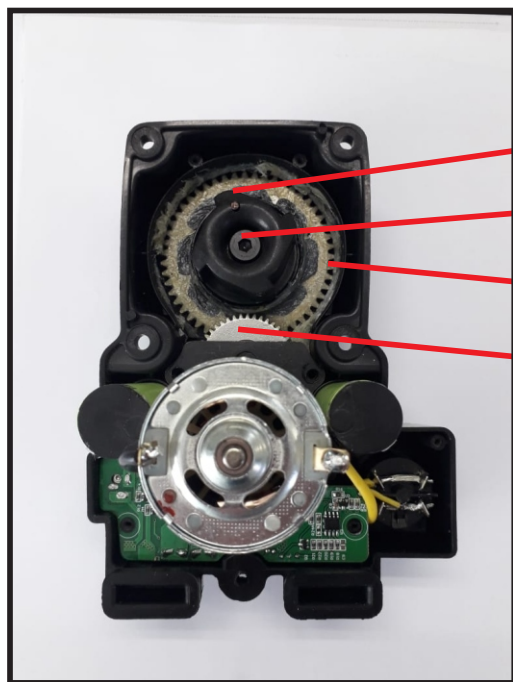

## SISTEMA DE PARTIDA ELETICA

- ① Pulley
- ② Spring Pulley
- ③ Gear pulley
- ④ Gear engine

- ⑦ Switch
- ⑧ AC/DC
- ⑨ Fuse
- ⑩ Fuel tank
- ⑪ Fuel tank stand

- ⑫ Fuel tank stand rubber

1	043162025	POLIA DA PARTIDA - SISTEMA DE PARTIDA ELETICA	8	221300036	CARREGADOR - SISTEMA DE PARTIDA ELETICA
2	043163025	MOLA DA POLIA - SISTEMA DE PARTIDA ELETICA	9	043222025	FUSIVEL 40V - SISTEMA DE PARTIDA ELETICA
3	043211225	ENGRENAGEM GRANDE - SISTEMA DE PARTIDA ELETICA	10	043114525	TANQUE DE COMBUSTIVEL - SISTEMA DE PARTIDA ELETICA
4	043211125	ENGRENAGEM PEQUENA - SISTEMA DE PARTIDA ELETICA	11	043114155	SUPORE DO TANQUE - SISTEMA DE PARTIDA ELETICA
7	043605025	BOTÃO LIGA / DESLIGA - SISTEMA DE PARTIDA ELETICA	12	043112025	PROTECTOR DE BORRACHA DO SUP. TANQUE - SISTEMA DE PARTIDA ELETICA